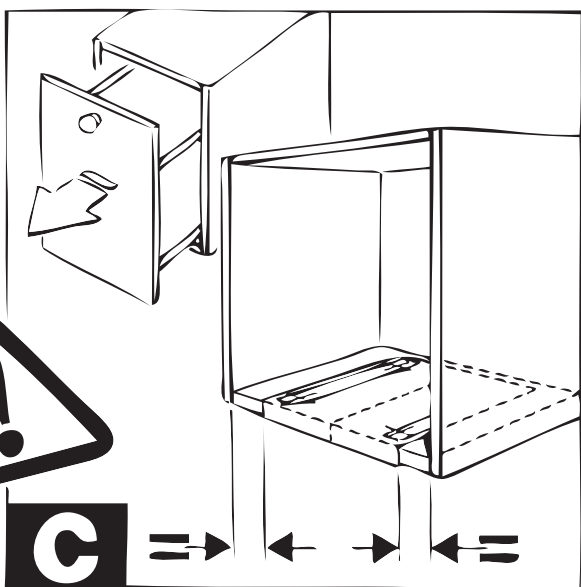

**COMPAGNUCCI**

COMPAGNUCCI S.p.a.  
WIRE PRODUCTS  
AND ENGINEERING

**REV-A-SHELF®**

2409 Plantside Drive  
Jeffersonton, Kentucky 40299  
Phone 1-800-626-1126 (toll free)  
www.rev-a-shelf.com

June 2006