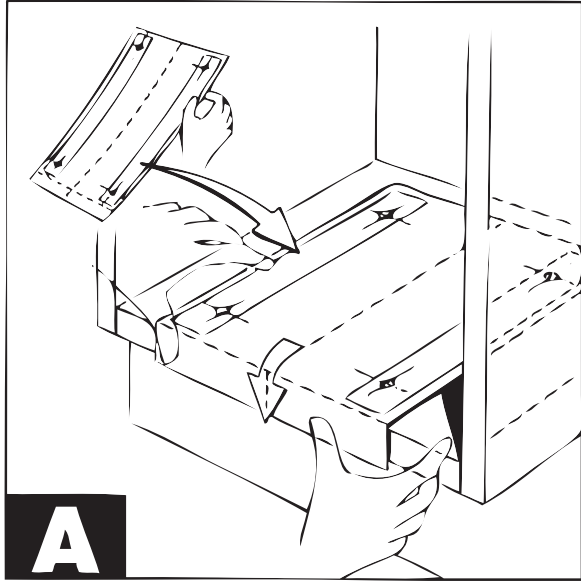

**COMPAGNUCCI**

COMPAGNUCCI S.p.a.  
WIRE PRODUCTS  
AND ENGINEERING

**REV-A-SHELF®**

2409 Plantside Drive  
Jeffersonton, Kentucky 40299  
Phone 1-800-626-1126 (toll free)  
www.rev-a-shelf.com

June 2006