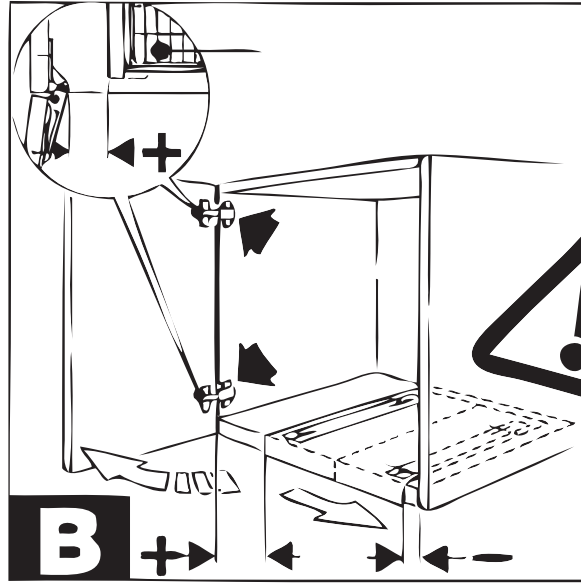

**COMPAGNUCCI**

COMPAGNUCCI S.p.a.  
WIRE PRODUCTS  
AND ENGINEERING

**REV-A-SHELF®**

2409 Plantside Drive  
Jeffersonton, Kentucky 40299  
Phone 1-800-626-1126 (toll free)  
www.rev-a-shelf.com

June 2006