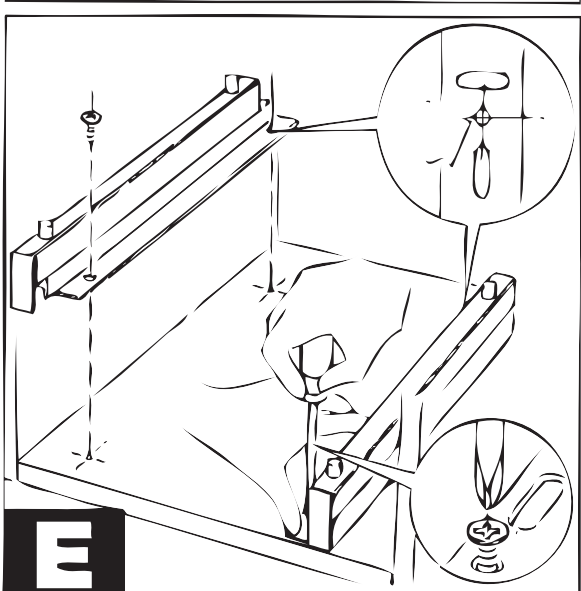

**COMPAGNUCCI**

COMPAGNUCCI S.p.a.  
WIRE PRODUCTS  
AND ENGINEERING

**REV-A-SHELF®**

2409 Plantside Drive  
Jeffersonton, Kentucky 40299  
Phone 1-800-626-1126 (toll free)  
www.rev-a-shelf.com

June 2006