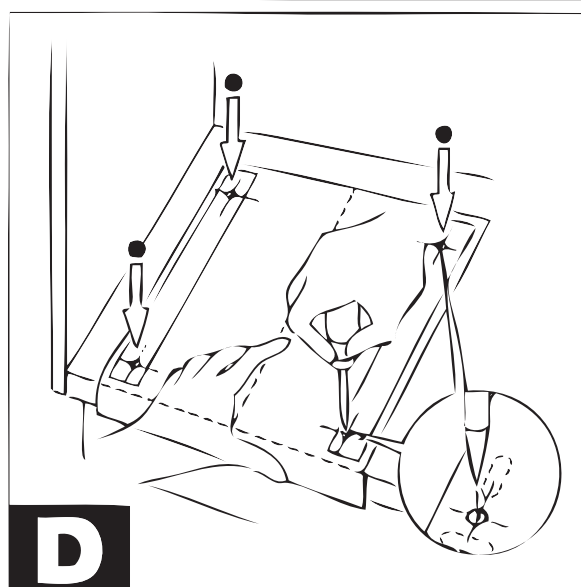

**COMPAGNUCCI**

COMPAGNUCCI S.p.a.  
WIRE PRODUCTS  
AND ENGINEERING

**REV-A-SHELF®**

2409 Plantside Drive  
Jeffersonton, Kentucky 40299  
Phone 1-800-626-1126 (toll free)  
www.rev-a-shelf.com

June 2006