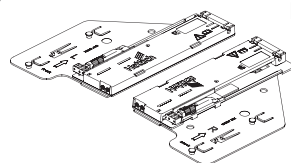

## Push to open Silent

Technik für Möbel

PZ 2

PTO 10/20

PTO 40/70

9 236 718

9 278 452

i1