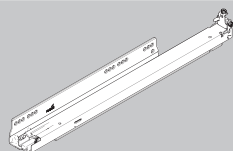

## Push to open Silent

Technik für Möbel

PZ 2

PTO 10/20

PTO 40/70

9 236 718

9 278 452

i1

kg

3 - 10  
8 - 20  
10 - 40  
20 - 70

kg

10  
40  
40  
70

mm

250 - 350  
250 - 600  
350 - 600  
450 - 750

PTO 10  
PTO 20  
PTO 40  
PTO 70

XXkg