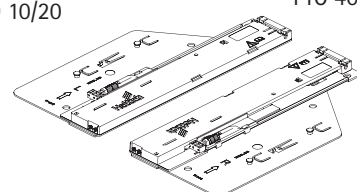

## Push to open Silent

Technik für Möbel

PZ 2

PTO 10/20

PTO 40/70

9 236 718

9 278 452

i1

kg

3 - 10  
8 - 20  
10 - 40  
20 - 70

kg

10  
40  
40  
70

mm

250 - 350  
250 - 600  
350 - 600  
450 - 750

PTO 10  
PTO 20  
PTO 40  
PTO 70

XXkg