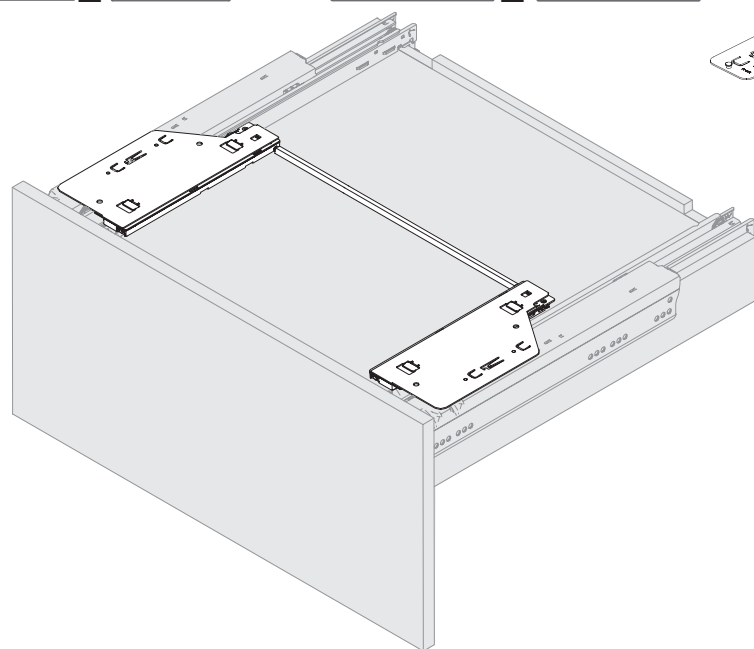

## Push to open Silent

Technik für Möbel

PZ 2

PTO 10/20

PTO 40/70

9 236 718

9 278 452

i1