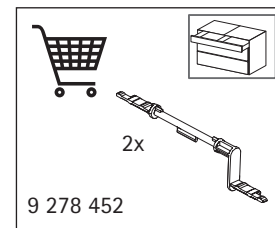

## Push to open Silent

Technik für Möbel

PZ 2

PTO 10/20

PTO 40/70

9 236 718

9 278 452

i1

kg

3 - 10  
8 - 20  
10 - 40  
20 - 70

kg

10  
40  
40  
70

mm

250 - 350  
250 - 600  
350 - 600  
450 - 750

PTO 10  
PTO 20  
PTO 40  
PTO 70

XXkg