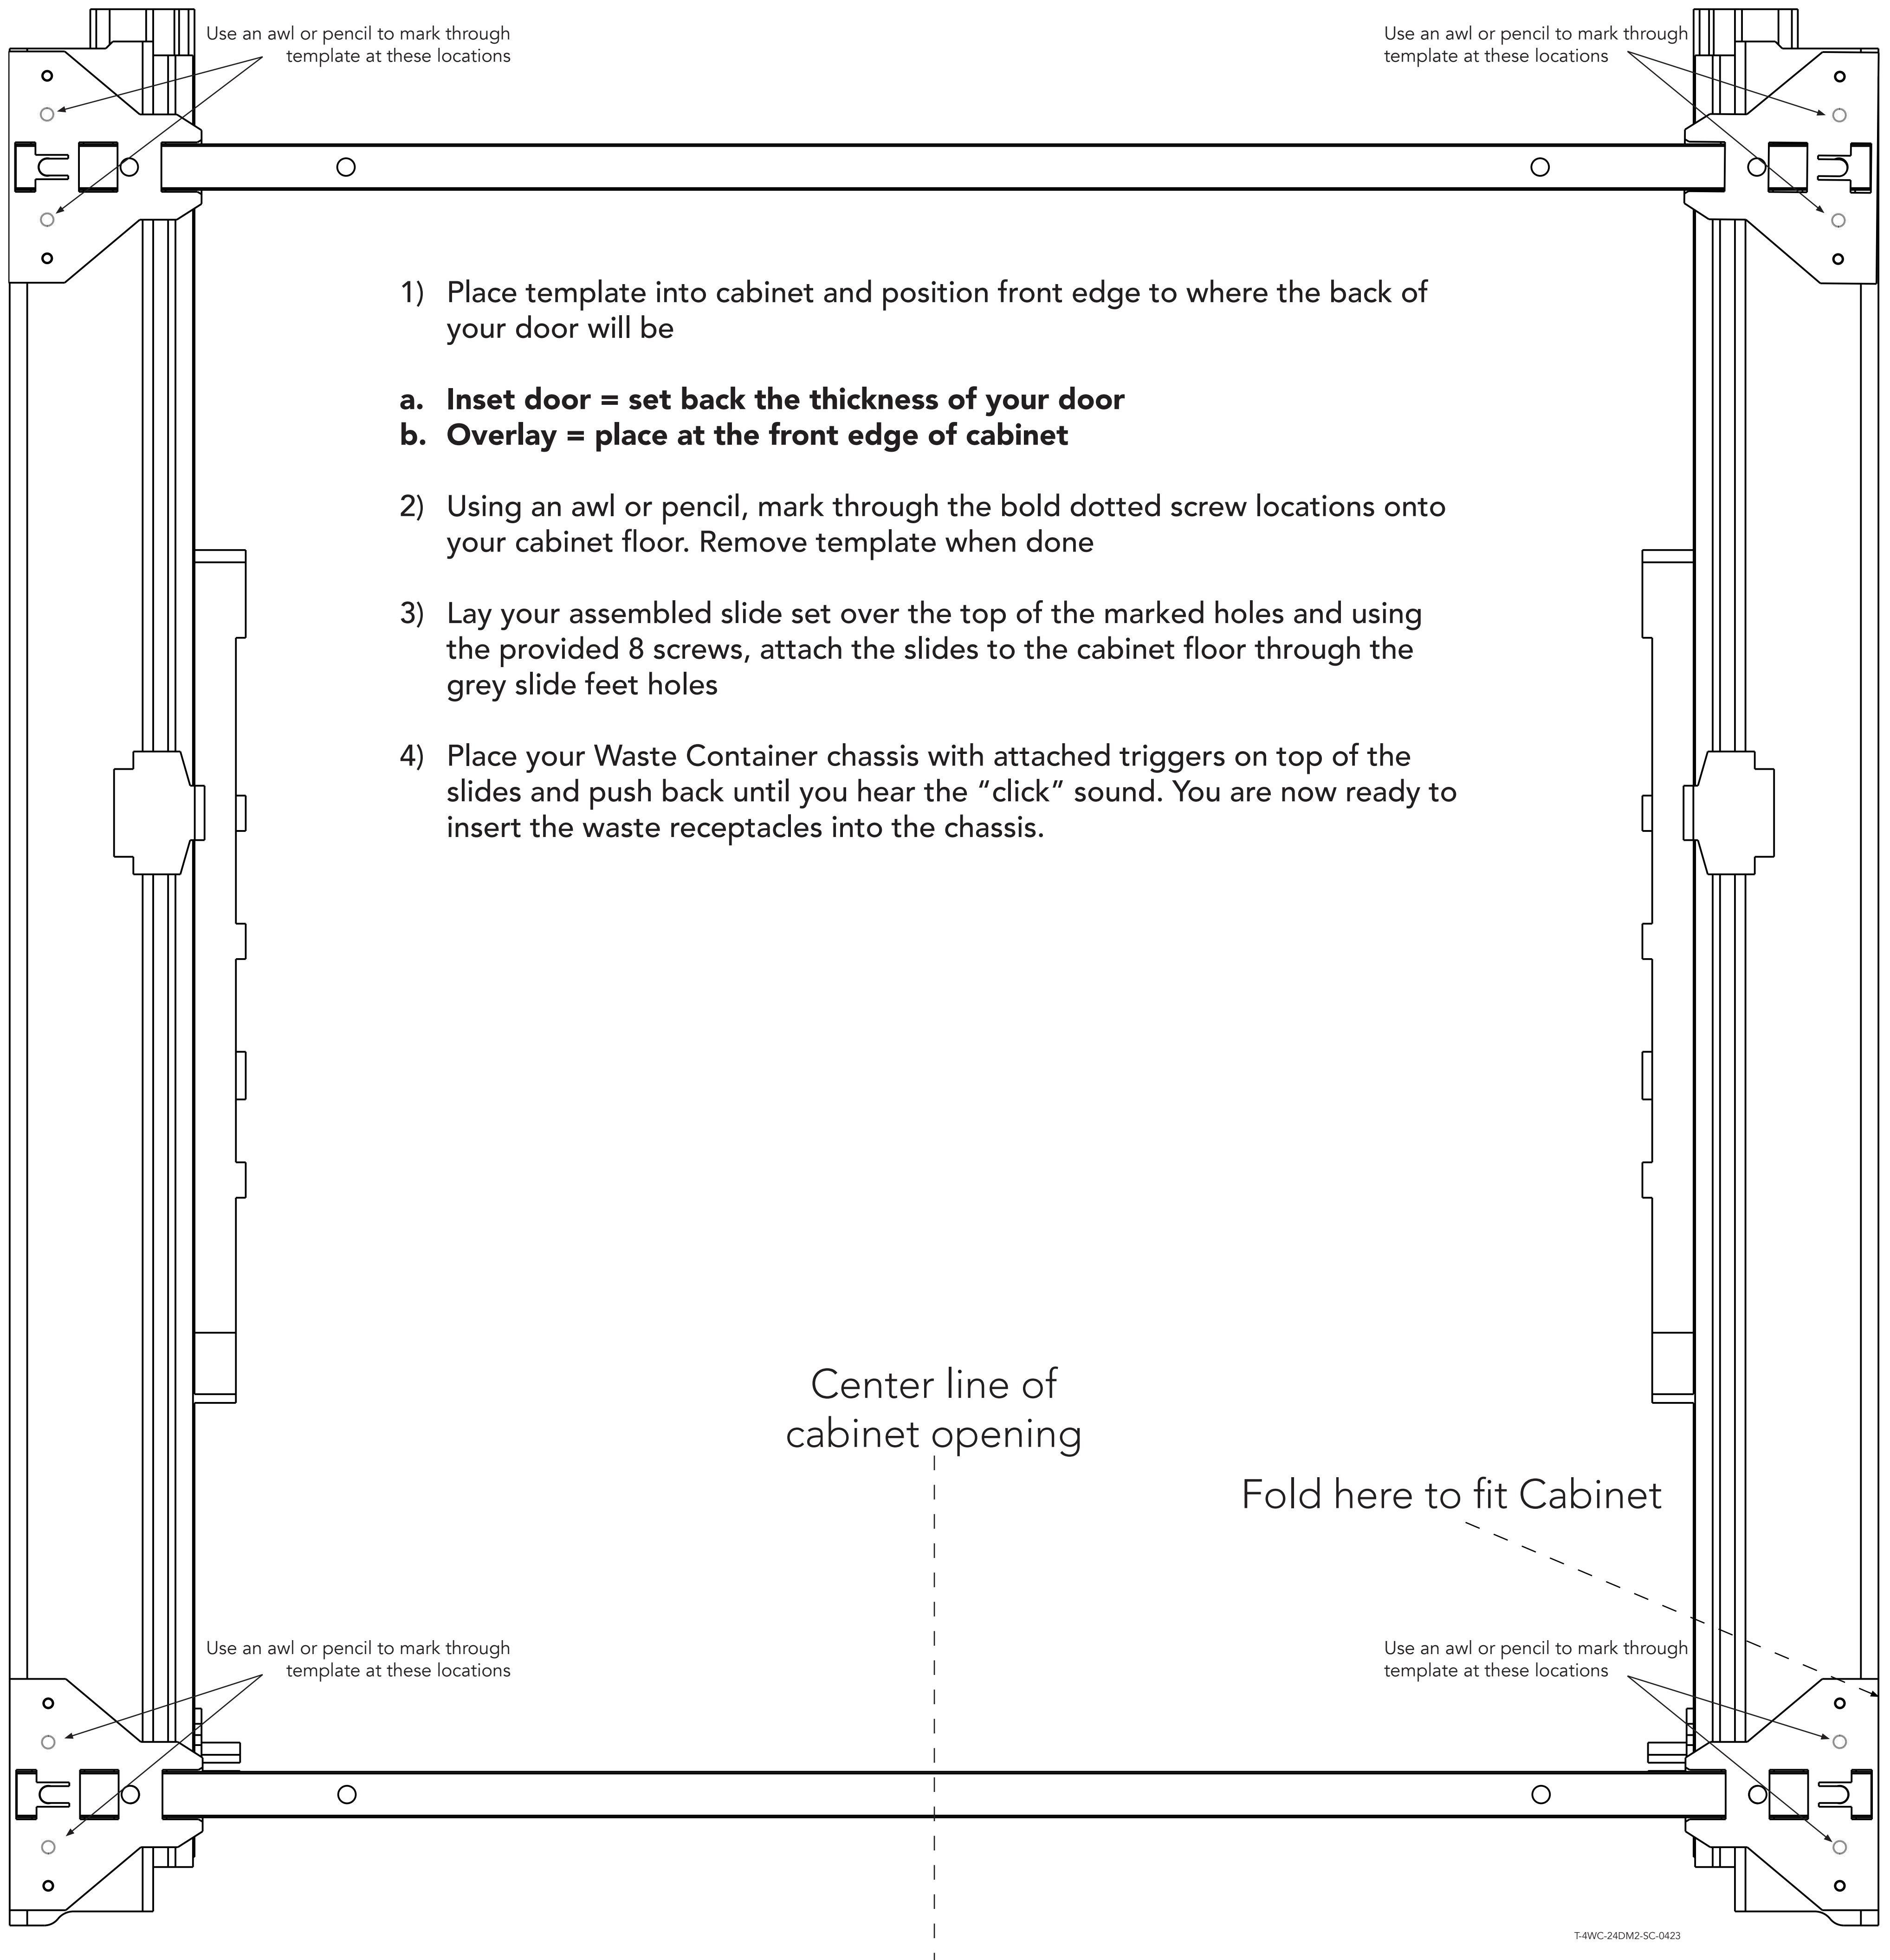

## 4WC DOUBLE 30 & 32 QT WASTE CONTAINER W/ BLUM SOFT-CLOSE TEMPLATE

**MODELO DE 4WC DOBLE CONTENEDOR DE RESIDUOS 30 & 32 QT CON BLUM CIERRE SUAVE**  
**MODÈLE DE 4WC DEUX POUBELLE 30 & 32 QT AVEC BLUM DOUX FERME**