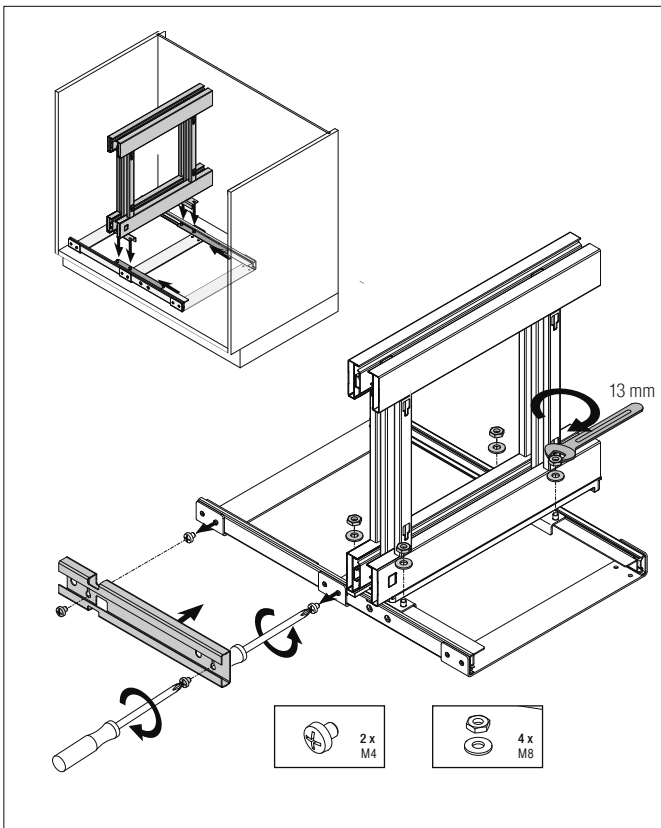

linker Auszug
left hand installation

rechter Auszug
right hand installation

linker Auszug

left hand installation

rechter Auszug

right hand installation

LAVAGRAU | LAVA GREY

KOMPONENTE PART #	S-CODE	KORPUSBREITE CABINET WIDTH	ANZAHL AMOUNT	DEUTSCH GERMAN	ENGLISCH ENGLISH
①	S10000576	900	1	Reparaturset Bodenrahmen K900-T500 lava	Repair kit bottom frame C900-D500 lava grey
①	S10000579	1000/1200	1	Reparaturset Bodenrahmen K1000/1200-T500 lava	Repair kit bottom frame C1000/1200-D500 lava grey
②	S10000584	900/1000/ 1200	1	Reparaturset Führungsrahmen K900/1000/1200-T500 lava	Repair kit guide frame C900/1000/1200-D500 lava grey
③	S10000590	900/1000/ 1200	1	Set Führungsleiste 1 + 2 T500 lava	Bag with guide strip 1 + 2 D500 lava grey
④	S10000598	900	1	Steuerprofil K900-T500 lava	Control profile C900-D500 lava grey
④	S10000601	1000/1200	1	Steuerprofil K1000-T500 lava	Control profile C1000-D500 lava grey
⑤	S10000602	900/1000/ 1200	2	S/2 Linsen-Schrauben M4*8 für Steuerprofil ④	Bag with 2 lense screws M4*8 for control profile ④
⑥	S10000316	900/1000/ 1200	1	Selbsteinzug RAL 7042	Damper RAL 7042
⑦ + ⑧	S10000604	900/1000/ 1200	2 + 2	Set bestehend aus Abdeckgriff und Abdeckkappe lava	Bag with 2+2 handle and cover cap lava grey
⑨	S10000544	900/1000/ 1200	1	Set bestehend aus 8 Korb-Clips und 2 Stopperrn, rechts/links, lava	Bag with 8 basket clips and 2 stoppers, left and right, lava grey
	S10000606	900/1000/ 1200	1	Schraubenbeutel für Führungsrahmen	Hardware bag for guide frame assembly
	S10000607	900/1000/ 1200	1	Schraubenbeutel für Korpusmontage	Hardware bag cabinet assembly

KOMPONENTE PART #	DEUTSCH GERMAN	ENGLISCH ENGLISH
⑩	Für Ersatzkörbe bitte den Vertriebsinnendienst kontaktieren.	For replacement of baskets please contact our internal sales department.

Vauth-Sagel USA LP