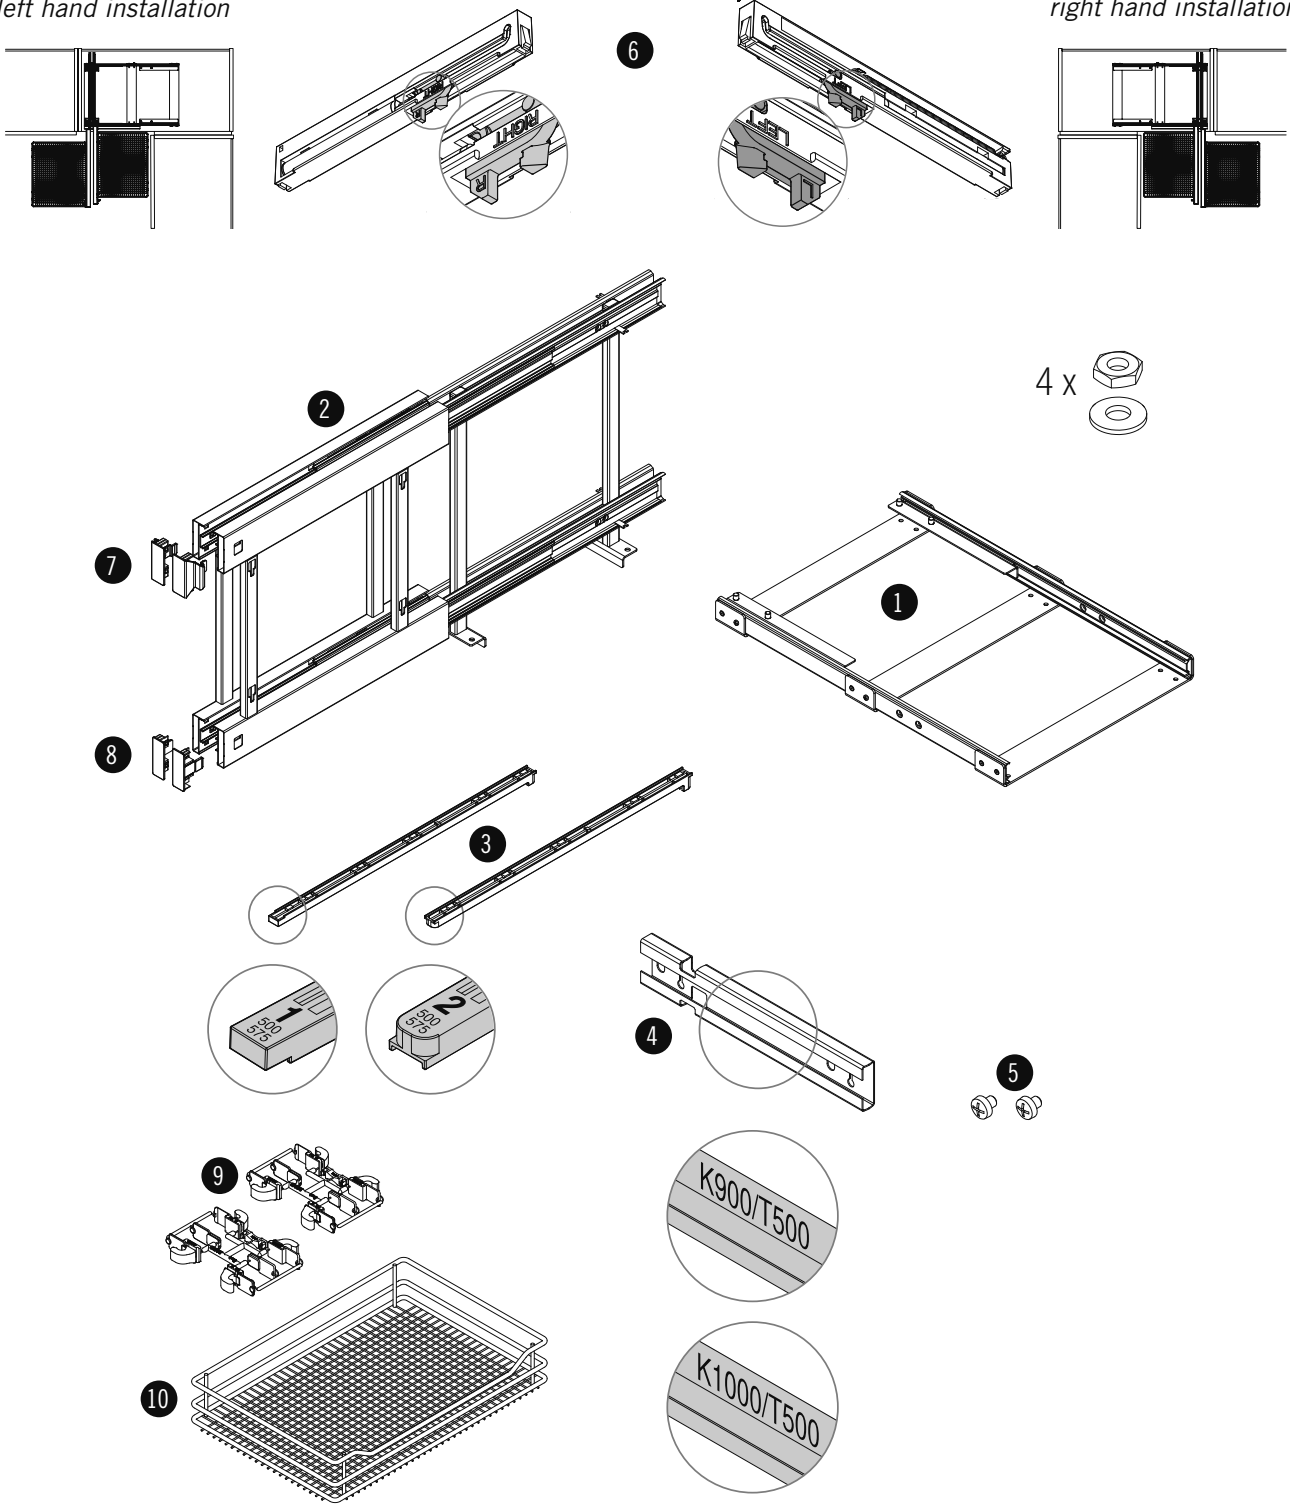

linker Auszug
left hand installation

rechter Auszug
right hand installation

linker Auszug

left hand installation

rechter Auszug

right hand installation

LAVAGRAU | LAVA GREY

KOMPONENTE PART #	S-CODE	KORPUSBREITE CABINET WIDTH	ANZAHL AMOUNT	DEUTSCH GERMAN	ENGLISCH ENGLISH
①	S10000576	900	1	Reparaturset Bodenrahmen K900-T500 lava	Repair kit bottom frame C900-D500 lava grey
①	S10000579	1000/1200	1	Reparaturset Bodenrahmen K1000/1200-T500 lava	Repair kit bottom frame C1000/1200-D500 lava grey
②	S10000584	900/1000/ 1200	1	Reparaturset Führungsrahmen K900/1000/1200-T500 lava	Repair kit guide frame C900/1000/1200-D500 lava grey
③	S10000590	900/1000/ 1200	1	Set Führungsleiste 1 + 2 T500 lava	Bag with guide strip 1 + 2 D500 lava grey
④	S10000598	900	1	Steuerprofil K900-T500 lava	Control profile C900-D500 lava grey
④	S10000601	1000/1200	1	Steuerprofil K1000-T500 lava	Control profile C1000-D500 lava grey
⑤	S10000602	900/1000/ 1200	2	S/2 Linsen-Schrauben M4*8 für Steuerprofil ④	Bag with 2 lense screws M4*8 for control profile ④
⑥	S10000316	900/1000/ 1200	1	Selbsteinzug RAL 7042	Damper RAL 7042
⑦ + ⑧	S10000604	900/1000/ 1200	2 + 2	Set bestehend aus Abdeckgriff und Abdeckkappe lava	Bag with 2+2 handle and cover cap lava grey
⑨	S10000544	900/1000/ 1200	1	Set bestehend aus 8 Korb-Clips und 2 Stopperrn, rechts/links, lava	Bag with 8 basket clips and 2 stoppers, left and right, lava grey
	S10000606	900/1000/ 1200	1	Schraubenbeutel für Führungsrahmen	Hardware bag for guide frame assembly
	S10000607	900/1000/ 1200	1	Schraubenbeutel für Korpusmontage	Hardware bag cabinet assembly

KOMPONENTE PART #	DEUTSCH GERMAN	ENGLISCH ENGLISH
⑩	Für Ersatzkörbe bitte den Vertriebsinnendienst kontaktieren.	For replacement of baskets please contact our internal sales department.

Vauth-Sagel USA LP