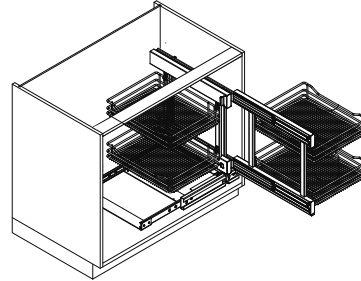

linker Auszug
left hand installation

rechter Auszug
right hand installation

linker Auszug

left hand installation

rechter Auszug

right hand installation

LAVAGRAU | LAVA GREY

KOMPONENTE PART #	S-CODE	KORPUSBREITE CABINET WIDTH	ANZAHL AMOUNT	DEUTSCH GERMAN	ENGLISCH ENGLISH
①	S10000576	900	1	Reparaturset Bodenrahmen K900-T500 lava	Repair kit bottom frame C900-D500 lava grey
①	S10000579	1000/1200	1	Reparaturset Bodenrahmen K1000/1200-T500 lava	Repair kit bottom frame C1000/1200-D500 lava grey
②	S10000584	900/1000/ 1200	1	Reparaturset Führungsrahmen K900/1000/1200-T500 lava	Repair kit guide frame C900/1000/1200-D500 lava grey
③	S10000590	900/1000/ 1200	1	Set Führungsleiste 1 + 2 T500 lava	Bag with guide strip 1 + 2 D500 lava grey
④	S10000598	900	1	Steuerprofil K900-T500 lava	Control profile C900-D500 lava grey
④	S10000601	1000/1200	1	Steuerprofil K1000-T500 lava	Control profile C1000-D500 lava grey
⑤	S10000602	900/1000/ 1200	2	S/2 Linsen-Schrauben M4*8 für Steuerprofil ④	Bag with 2 lense screws M4*8 for control profile ④
⑥	S10000316	900/1000/ 1200	1	Selbsteinzug RAL 7042	Damper RAL 7042
⑦ + ⑧	S10000604	900/1000/ 1200	2 + 2	Set bestehend aus Abdeckgriff und Abdeckkappe lava	Bag with 2+2 handle and cover cap lava grey
⑨	S10000544	900/1000/ 1200	1	Set bestehend aus 8 Korb-Clips und 2 Stopperrn, rechts/links, lava	Bag with 8 basket clips and 2 stoppers, left and right, lava grey
	S10000606	900/1000/ 1200	1	Schraubenbeutel für Führungsrahmen	Hardware bag for guide frame assembly
	S10000607	900/1000/ 1200	1	Schraubenbeutel für Korpusmontage	Hardware bag cabinet assembly

KOMPONENTE PART #	DEUTSCH GERMAN	ENGLISCH ENGLISH
⑩	Für Ersatzkörbe bitte den Vertriebsinnendienst kontaktieren.	For replacement of baskets please contact our internal sales department.

Vauth-Sagel USA LP