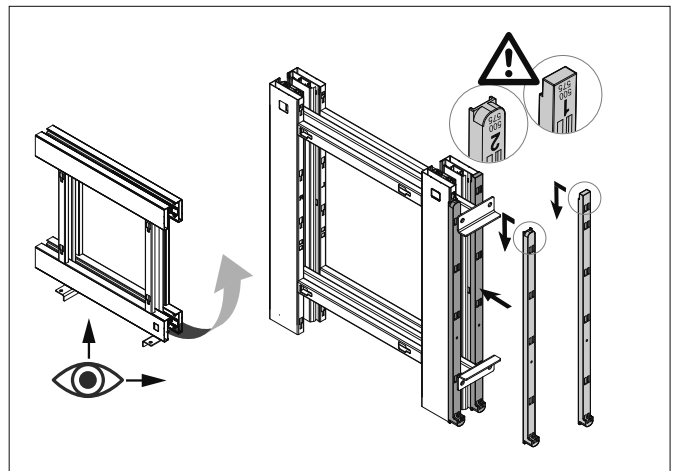

linker Auszug
left hand installation

rechter Auszug
right hand installation

linker Auszug

left hand installation

rechter Auszug

right hand installation

LAVAGRAU | LAVA GREY

KOMPONENTE PART #	S-CODE	KORPUSBREITE CABINET WIDTH	ANZAHL AMOUNT	DEUTSCH GERMAN	ENGLISCH ENGLISH
①	S10000576	900	1	Reparaturset Bodenrahmen K900-T500 lava	Repair kit bottom frame C900-D500 lava grey
①	S10000579	1000/1200	1	Reparaturset Bodenrahmen K1000/1200-T500 lava	Repair kit bottom frame C1000/1200-D500 lava grey
②	S10000584	900/1000/ 1200	1	Reparaturset Führungsrahmen K900/1000/1200-T500 lava	Repair kit guide frame C900/1000/1200-D500 lava grey
③	S10000590	900/1000/ 1200	1	Set Führungsleiste 1 + 2 T500 lava	Bag with guide strip 1 + 2 D500 lava grey
④	S10000598	900	1	Steuerprofil K900-T500 lava	Control profile C900-D500 lava grey
④	S10000601	1000/1200	1	Steuerprofil K1000-T500 lava	Control profile C1000-D500 lava grey
⑤	S10000602	900/1000/ 1200	2	S/2 Linsen-Schrauben M4*8 für Steuerprofil ④	Bag with 2 lense screws M4*8 for control profile ④
⑥	S10000316	900/1000/ 1200	1	Selbsteinzug RAL 7042	Damper RAL 7042
⑦ + ⑧	S10000604	900/1000/ 1200	2 + 2	Set bestehend aus Abdeckgriff und Abdeckkappe lava	Bag with 2+2 handle and cover cap lava grey
⑨	S10000544	900/1000/ 1200	1	Set bestehend aus 8 Korb-Clips und 2 Stopperrn, rechts/links, lava	Bag with 8 basket clips and 2 stoppers, left and right, lava grey
	S10000606	900/1000/ 1200	1	Schraubenbeutel für Führungsrahmen	Hardware bag for guide frame assembly
	S10000607	900/1000/ 1200	1	Schraubenbeutel für Korpusmontage	Hardware bag cabinet assembly