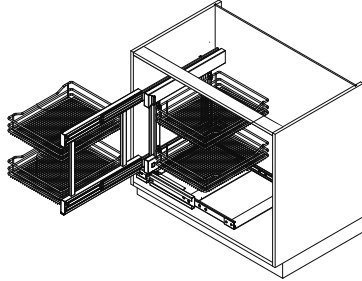

linker Auszug
left hand installation

rechter Auszug
right hand installation

linker Auszug

left hand installation

rechter Auszug

right hand installation

LAVAGRAU | LAVA GREY

KOMPONENTE PART #	S-CODE	KORPUSBREITE CABINET WIDTH	ANZAHL AMOUNT	DEUTSCH GERMAN	ENGLISCH ENGLISH
①	S10000576	900	1	Reparaturset Bodenrahmen K900-T500 lava	Repair kit bottom frame C900-D500 lava grey
①	S10000579	1000/1200	1	Reparaturset Bodenrahmen K1000/1200-T500 lava	Repair kit bottom frame C1000/1200-D500 lava grey
②	S10000584	900/1000/ 1200	1	Reparaturset Führungsrahmen K900/1000/1200-T500 lava	Repair kit guide frame C900/1000/1200-D500 lava grey
③	S10000590	900/1000/ 1200	1	Set Führungsleiste 1 + 2 T500 lava	Bag with guide strip 1 + 2 D500 lava grey
④	S10000598	900	1	Steuerprofil K900-T500 lava	Control profile C900-D500 lava grey
④	S10000601	1000/1200	1	Steuerprofil K1000-T500 lava	Control profile C1000-D500 lava grey
⑤	S10000602	900/1000/ 1200	2	S/2 Linsen-Schrauben M4*8 für Steuerprofil ④	Bag with 2 lense screws M4*8 for control profile ④
⑥	S10000316	900/1000/ 1200	1	Selbsteinzug RAL 7042	Damper RAL 7042
⑦ + ⑧	S10000604	900/1000/ 1200	2 + 2	Set bestehend aus Abdeckgriff und Abdeckkappe lava	Bag with 2+2 handle and cover cap lava grey
⑨	S10000544	900/1000/ 1200	1	Set bestehend aus 8 Korb-Clips und 2 Stopperrn, rechts/links, lava	Bag with 8 basket clips and 2 stoppers, left and right, lava grey
	S10000606	900/1000/ 1200	1	Schraubenbeutel für Führungsrahmen	Hardware bag for guide frame assembly
	S10000607	900/1000/ 1200	1	Schraubenbeutel für Korpusmontage	Hardware bag cabinet assembly

KOMPONENTE PART #	DEUTSCH GERMAN	ENGLISCH ENGLISH
⑩	Für Ersatzkörbe bitte den Vertriebsinnendienst kontaktieren.	For replacement of baskets please contact our internal sales department.

Vauth-Sagel USA LP