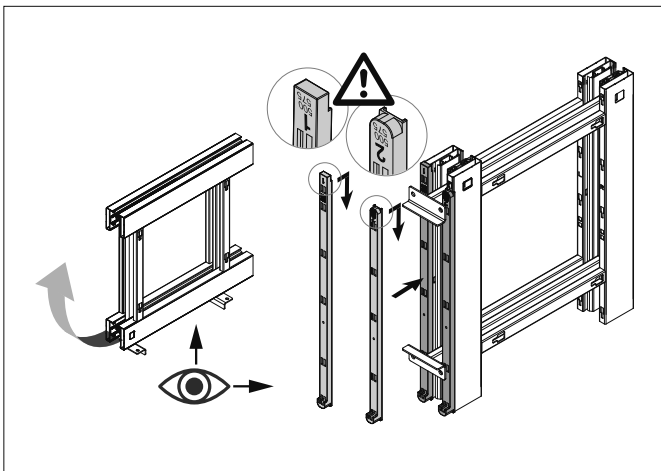

linker Auszug
left hand installation

rechter Auszug
right hand installation

linker Auszug

left hand installation

rechter Auszug

right hand installation

LAVAGRAU | LAVA GREY

KOMPONENTE PART #	S-CODE	KORPUSBREITE CABINET WIDTH	ANZAHL AMOUNT	DEUTSCH GERMAN	ENGLISCH ENGLISH
①	S10000576	900	1	Reparaturset Bodenrahmen K900-T500 lava	Repair kit bottom frame C900-D500 lava grey
①	S10000579	1000/1200	1	Reparaturset Bodenrahmen K1000/1200-T500 lava	Repair kit bottom frame C1000/1200-D500 lava grey
②	S10000584	900/1000/ 1200	1	Reparaturset Führungsrahmen K900/1000/1200-T500 lava	Repair kit guide frame C900/1000/1200-D500 lava grey
③	S10000590	900/1000/ 1200	1	Set Führungsleiste 1 + 2 T500 lava	Bag with guide strip 1 + 2 D500 lava grey
④	S10000598	900	1	Steuerprofil K900-T500 lava	Control profile C900-D500 lava grey
④	S10000601	1000/1200	1	Steuerprofil K1000-T500 lava	Control profile C1000-D500 lava grey
⑤	S10000602	900/1000/ 1200	2	S/2 Linsen-Schrauben M4*8 für Steuerprofil ④	Bag with 2 lense screws M4*8 for control profile ④
⑥	S10000316	900/1000/ 1200	1	Selbsteinzug RAL 7042	Damper RAL 7042
⑦ + ⑧	S10000604	900/1000/ 1200	2 + 2	Set bestehend aus Abdeckgriff und Abdeckkappe lava	Bag with 2+2 handle and cover cap lava grey
⑨	S10000544	900/1000/ 1200	1	Set bestehend aus 8 Korb-Clips und 2 Stopperrn, rechts/links, lava	Bag with 8 basket clips and 2 stoppers, left and right, lava grey
	S10000606	900/1000/ 1200	1	Schraubenbeutel für Führungsrahmen	Hardware bag for guide frame assembly
	S10000607	900/1000/ 1200	1	Schraubenbeutel für Korpusmontage	Hardware bag cabinet assembly

KOMPONENTE PART #	DEUTSCH GERMAN	ENGLISCH ENGLISH
⑩	Für Ersatzkörbe bitte den Vertriebsinnendienst kontaktieren.	For replacement of baskets please contact our internal sales department.

Vauth-Sagel USA LP