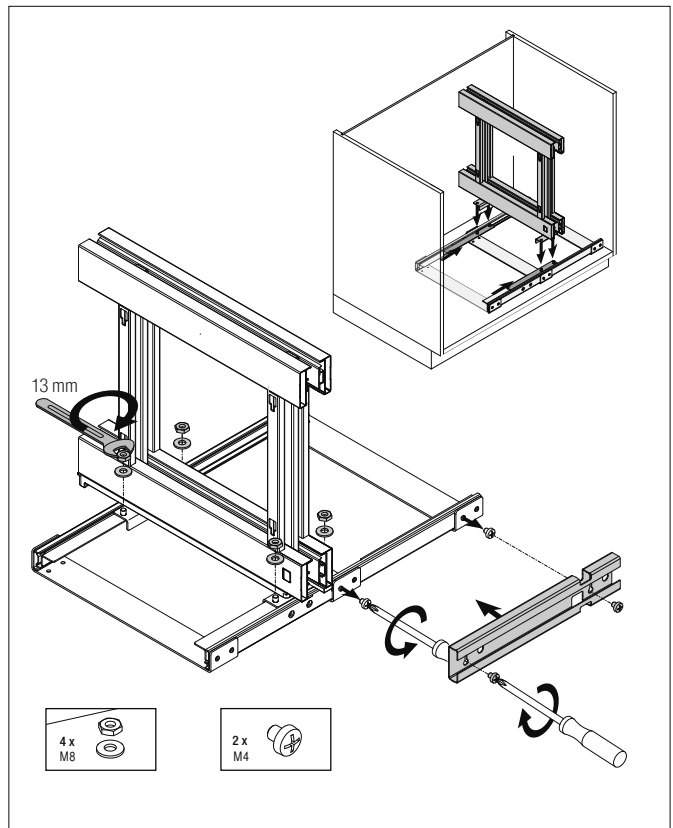

linker Auszug
left hand installation

rechter Auszug
right hand installation

linker Auszug

left hand installation

rechter Auszug

right hand installation

LAVAGRAU | LAVA GREY

KOMPONENTE PART #	S-CODE	KORPUSBREITE CABINET WIDTH	ANZAHL AMOUNT	DEUTSCH GERMAN	ENGLISCH ENGLISH
①	S10000576	900	1	Reparaturset Bodenrahmen K900-T500 lava	Repair kit bottom frame C900-D500 lava grey
①	S10000579	1000/1200	1	Reparaturset Bodenrahmen K1000/1200-T500 lava	Repair kit bottom frame C1000/1200-D500 lava grey
②	S10000584	900/1000/ 1200	1	Reparaturset Führungsrahmen K900/1000/1200-T500 lava	Repair kit guide frame C900/1000/1200-D500 lava grey
③	S10000590	900/1000/ 1200	1	Set Führungsleiste 1 + 2 T500 lava	Bag with guide strip 1 + 2 D500 lava grey
④	S10000598	900	1	Steuerprofil K900-T500 lava	Control profile C900-D500 lava grey
④	S10000601	1000/1200	1	Steuerprofil K1000-T500 lava	Control profile C1000-D500 lava grey
⑤	S10000602	900/1000/ 1200	2	S/2 Linsen-Schrauben M4*8 für Steuerprofil ④	Bag with 2 lense screws M4*8 for control profile ④
⑥	S10000316	900/1000/ 1200	1	Selbsteinzug RAL 7042	Damper RAL 7042
⑦ + ⑧	S10000604	900/1000/ 1200	2 + 2	Set bestehend aus Abdeckgriff und Abdeckkappe lava	Bag with 2+2 handle and cover cap lava grey
⑨	S10000544	900/1000/ 1200	1	Set bestehend aus 8 Korb-Clips und 2 Stopperrn, rechts/links, lava	Bag with 8 basket clips and 2 stoppers, left and right, lava grey
	S10000606	900/1000/ 1200	1	Schraubenbeutel für Führungsrahmen	Hardware bag for guide frame assembly
	S10000607	900/1000/ 1200	1	Schraubenbeutel für Korpusmontage	Hardware bag cabinet assembly