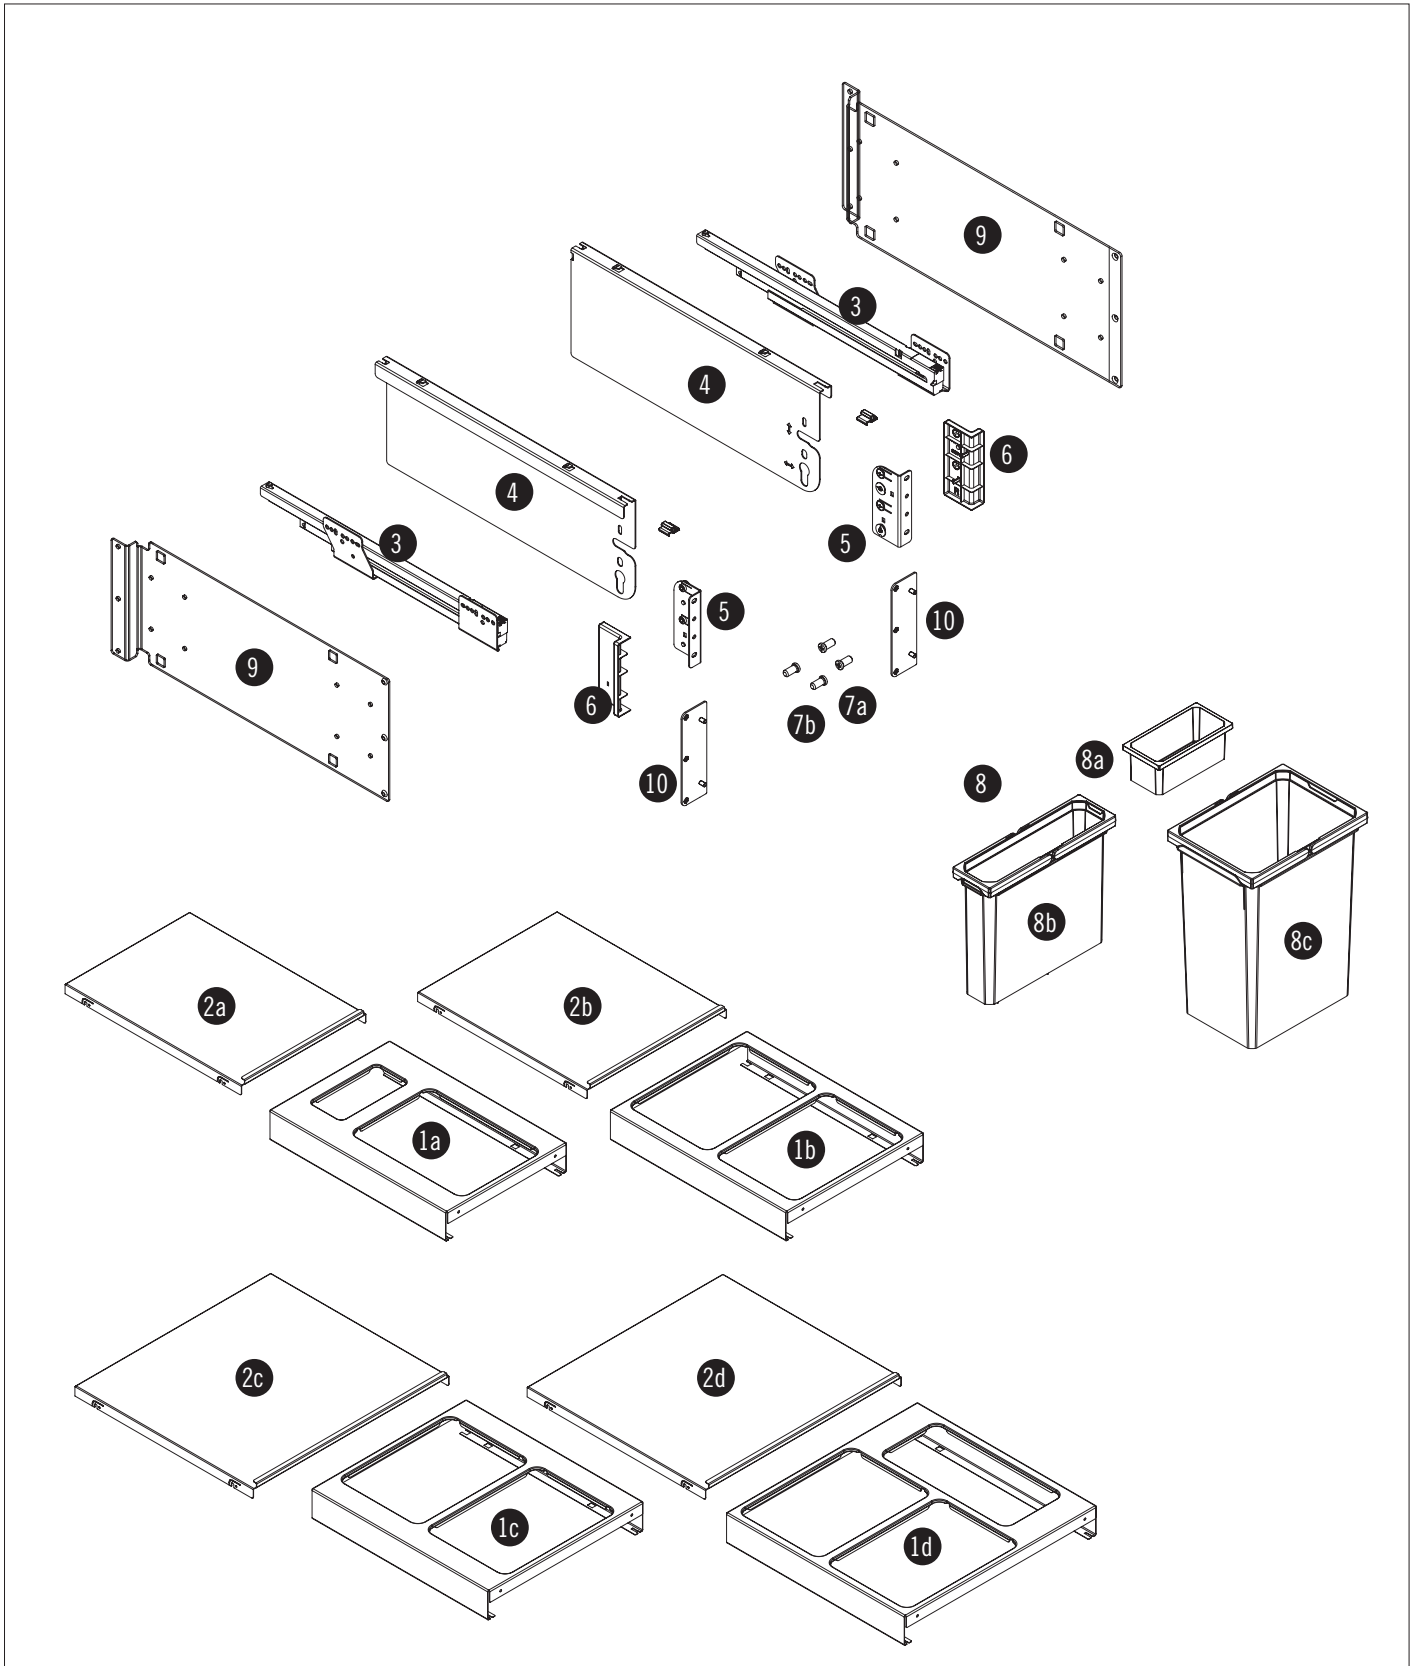

VS ENVI® Space XX FF

Ersatzteilliste *Spare Parts List*

LAVA | LAVA GREY

KOMPONENTE PART #	S-CODE	KORPUSBREITE CABINET WIDTH	ANZAHL AMOUNT	DEUTSCH GERMAN	ENGLISCH ENGLISH
1a	S10000873	15"	1	Korpus Rahmen K15" FF lava	<i>frame C15" FF lava grey</i>
1b	S10000874	18"	1	Korpus Rahmen K18" FF lava	<i>frame C18" FF lava grey</i>
1c	S10000875	21"	1	Korpus Rahmen K21" FF lava	<i>frame C21" FF lava grey</i>
1d	S10000876	24"	1	Korpus Rahmen K24" FF lava	<i>frame C24" FF lava grey</i>
2a	S10000877	15"	1	Abdeckblech K15" FF lava metal	<i>cover C15" FF lava grey</i>
2b	S10000878	18"	1	Abdeckblech K18" FF lava metal	<i>cover C18" FF lava grey</i>
2c	S10000879	21"	1	Abdeckblech K21" FF lava metal	<i>cover C21" FF lava grey</i>
2d	S10000880	24"	1	Abdeckblech K24" FF lava metal	<i>cover C24" FF lava grey</i>
3	S10000394	alle/all	1 + 1	1 + 1 Set Führung links und rechts	<i>set runner left and right</i>
4	S10000532	15" - 24"	1	Seitenblech links und rechts, lava	<i>side panel left and right lava grey</i>
5	S10000442	15" - 24"	1 + 1	Frontbefestigung links und rechts zink	<i>front attachment left and right, zinc</i>
6	S10000472	15" - 24"	1 + 1	Set Kunststoffabdeckung Frontbefestigung links und rechts lava	<i>set cover plate front attachment left and right lava grey</i>
7a	S10000441	15" - 24"	1 + 1	Schraubenbeutel	<i>hardware bag</i>
7b	S10000890	15" - 24"	1 + 1	Schraubenbeutel Face Frame	<i>hardware bag Face Frame</i>
8a	S10000538	15"	1	Box 1,2 L lava	<i>box 1.2 ltr lava grey</i>
8b	91001516	24"	1	Abfalleimer 8,5 L lava	<i>waste bin 8.5 ltr lava grey</i>
8c	S10000889	15" - 24"	1	Abfalleimer 29,5 L lava	<i>waste bin 29.5 ltr lava grey</i>
9	S10000891	15" - 24"	1	Seitenadapter Face Frame lava	<i>Spacere for Face Frame lava grey</i>
10	S10000892	15" - 24"	1	Adapter Rahmenfront	<i>Door Adapter Face Frame</i>